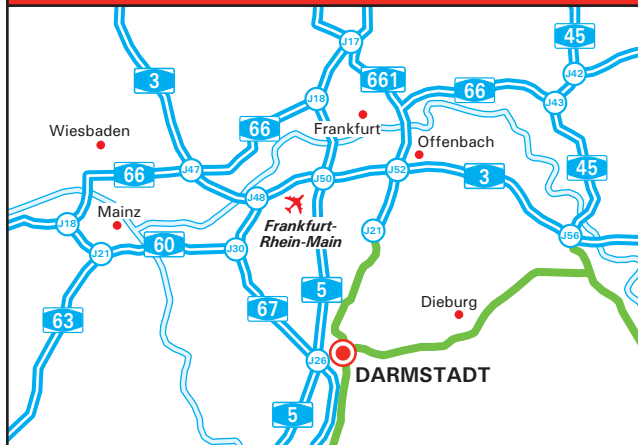

Telespazio,
a Finmeccanica / Thales Company

VEGA Space GmbH
Europaplatz 5
D-64293 Darmstadt, Germany
Tel: +49 (0) 6151 8257 - 0 - Fax: +49 (0) 6151 8257 - 799
www.vegaspaces.de

Mit dem Auto

- Am Darmstädter Kreuz von der Autobahn A5 oder A67 abfahren.
- Auf dem Zubringer A672 in Richtung Darmstadt fahren. Dieser geht in die B26 über.
- Kurz nach dem Ende der Autobahn führt die B26 unter einer Brücke hindurch. Direkt hinter dieser Brücke rechts abbiegen. Sie überqueren nun die B26.
- Folgen Sie der Beschilderung "ESOC/TIZ".
- Nehmen Sie die erste Abfahrt rechts in die Maria-Goeppert-Str.
- Nach der langen Rechtskurve biegen Sie dann links in die Robert-Bosch-Str. ab.
- Biegen Sie nun an der 3. Kreuzung nach links in die Bratusstr. ab.
- Der Eingang zu VEGA ist dann kurz vor der Kreuzung zum Europaplatz auf der linken Seite.
- Zum Parken empfehlen wir das öffentliche Parkhaus an der Ecke Robert-Bosch-Str./Zweifelalltorweg

Mit der Bahn

- Die VEGA-Büros sind etwa 5 Gehminuten vom Darmstädter Hauptbahnhof entfernt.
- Verlassen Sie den Bahnhof durch den Westausgang.

Mit dem Flugzeug

- Die Fahrt mit dem Taxi vom Frankfurter Flughafen dauert etwa 30 Minuten.